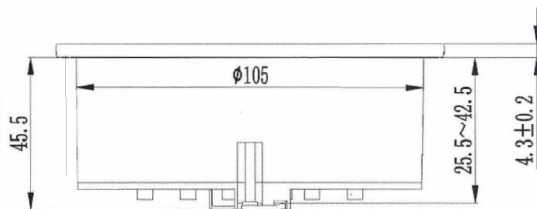

CENA namesto ~~97,54 €~~ sedaj **78,03€**