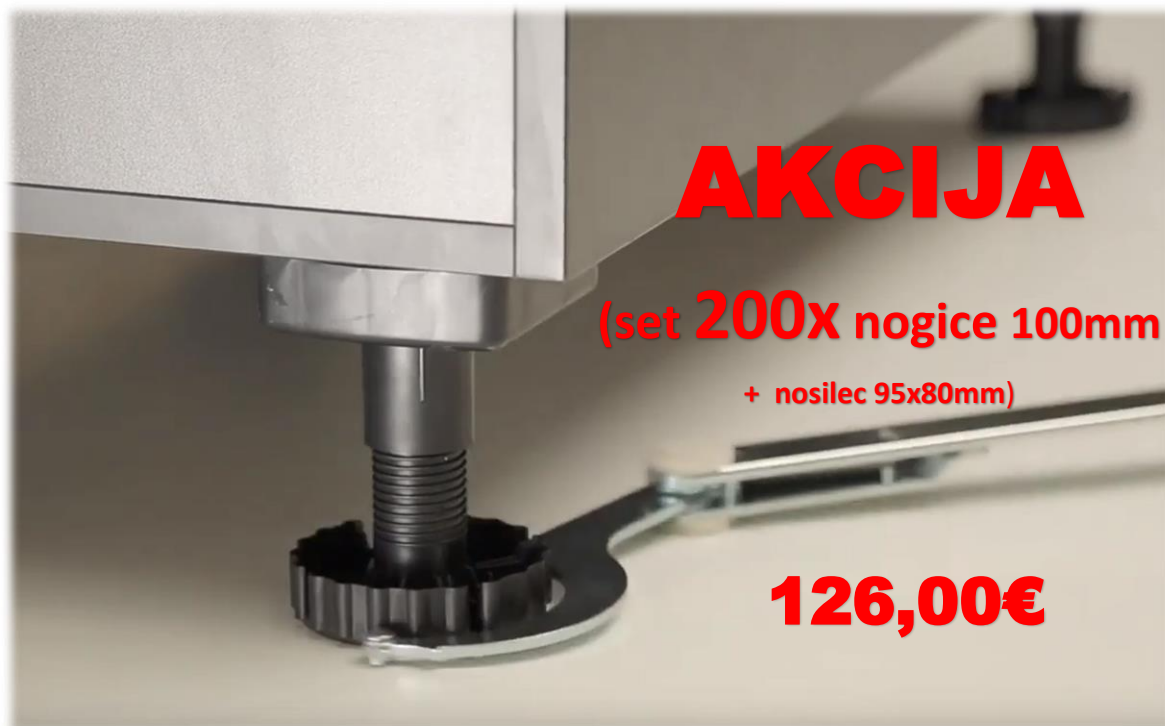

0,38€/kos

D0 navadna montažna ploščica 0,280€

0,21€/kos (navadna ploščica)

*ob nakupu 600ih kompletov spon in ploščic pridobite šablono za vrtanje za spone v vrednosti 265€ + ddd

KORREKT NOGICE (kuhinjske)

Nosilnost kompleta **4-ih nogic je 300kg**. Z pripomočkom je možno nastavljanje nivelacije tudi pod obremenitvijo! Obseg spodnjega dela nogice je $\varnothing 80\text{mm}$. Višine od 50 do 250mm!

MOŽNOST PRIPOMOČKA ZA NASTAVLJANJE VIŠINE