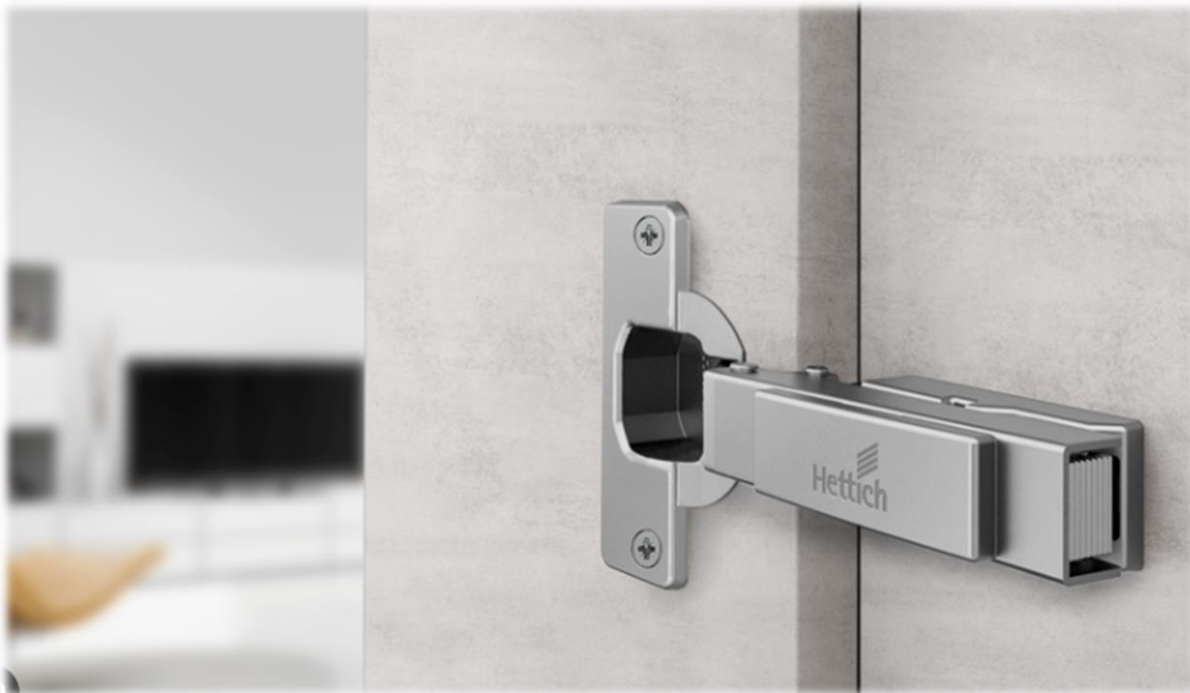

Intermat je priročen in vsestranski tečaj za hitro montažo. Posebej enostavno ga je namestiti in prilagoditi brez napora. Tečaji Intermat se lahko uporabljajo za skoraj vse aplikacije. Intermat ponuja otipljivo udobje pri vsakodnevni uporabi. Z opsijskim tihim sistemom omogoča, da se vrata omar zaprejo brez zvoka (spodaj na sliki)