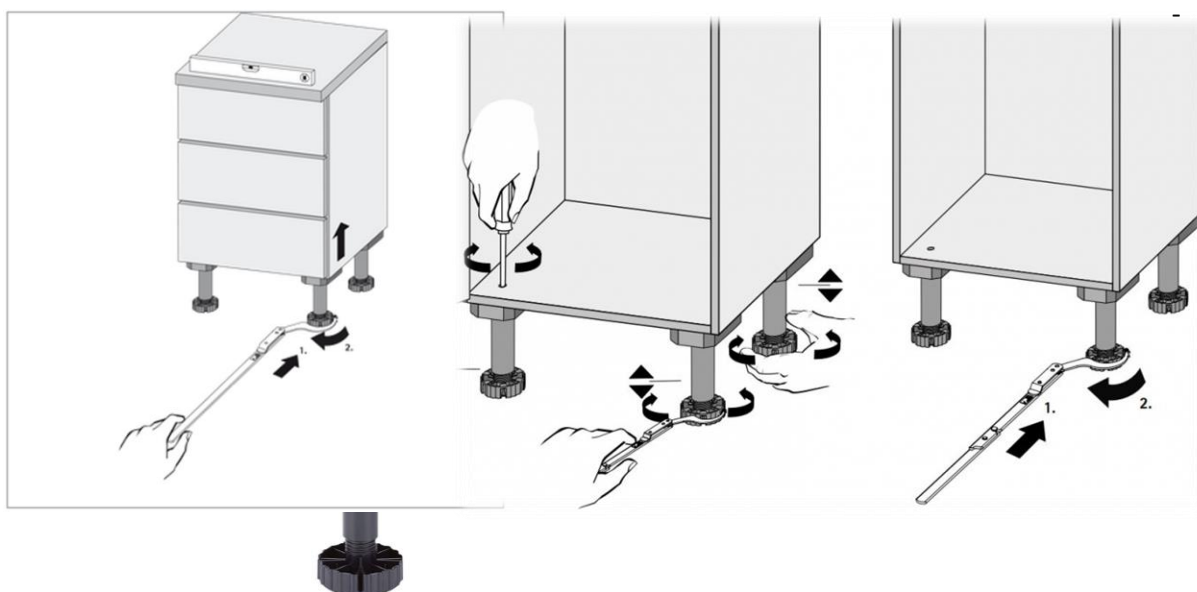

Nosilnost kompleta **4-ih nogic je 300kg**. Z pripomočkom je možno nastavljanje nivelacije tudi pod obremenitvijo! Obseg spodnjega dela nogice je $\varnothing 80\text{mm}$. Višine od 50 do 250mm!

MOŽNOST PRIPOMOČKA ZA NASTAVLJANJE VIŠINE