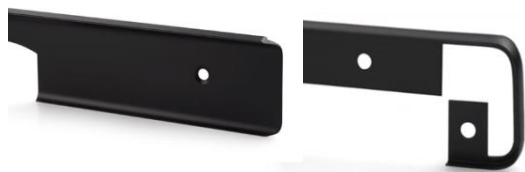

DODATKI K POHIŠTVU in MONTAŽI

Stični in nadaljevalni profil za pulte (črna ali aluminij obdelava)

- stični profil primeren za vse pulte z postformingom R3
- nadaljevalni profil

Črna rebratsta obešalna palica

- dolžina 3000mm
- nosilci obešalne palice

namesto ~~6,25€/tm~~ € sedaj **4,69€/tm**