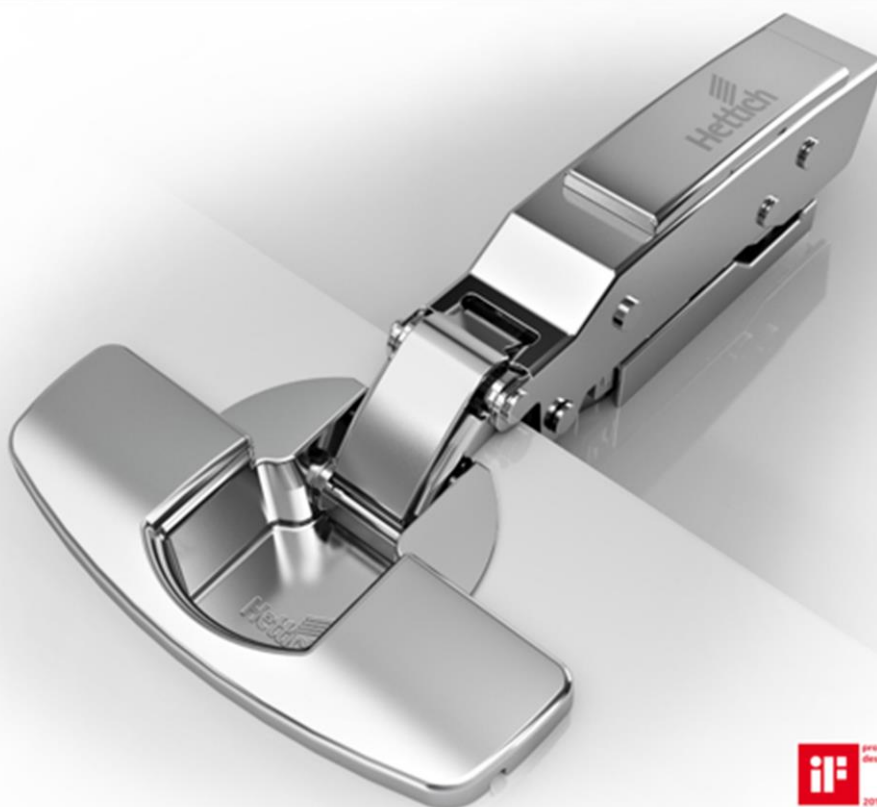

KESSEBÖHMER
CLEVER STORAGE

RENA CENA SETA **DISPENSA 300**

~~**332,99 €**~~

(set vsebuje vodilo, okvir in 4 košare)

AKCIJSKA CENA

249,74€

Hettich

ODMIČNA SPONA »SENSYS 8645i« ravna, mehko blaženje integrirano, nikelj