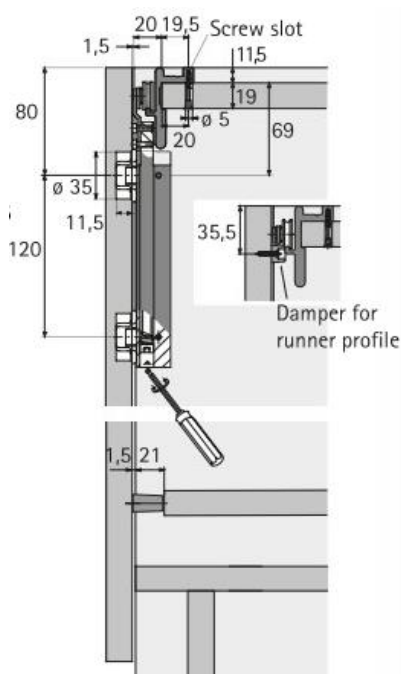

WING LINE 230

WingLine 230 je velikan med sistemi zložljivih vrat: površine nad 6 m² se odprejo z enim gibom. Popoln za velike omare, npr. v pisarni ali pomožnem prostoru. Ali za garderobno omaro v bivalnih prostorih, ki jo je mogoče odpreti in zapreti ali delilnik prostora. WingLine 230 ima točno to, kar je potrebno, podpira vrata s težo krila od 20 do 25 kg. Izjemno robusten: stranska montaža s skritim tečajem za hitro montažo Sensys 8645i. Montaža brez spodnjega vodila!

TEHNIČNE PODROBNOSTI

- Višina krila do 3000mm
- Širina krila od 400-600mm
- Enostavna priprava in montaža
- Nosilnost po krilu 20-25kg
- BREZ spodnjega vodila

Šifra	Naziv	enota	Cena
41680	WING LINE 230 SET KOLES , LEVA	SET	~~187,70€~~ 131,39€
44485	WING LINE 230 SET KOLES , DESNA	SET	~~187,70€~~ 131,39€
41679	WING LINE 230 PROFIL 2400mm, ČRNA ali BELA	SET	~~98,278€~~ 68,80€
14077	ODMIČNA SPONA SENSYS 8645i z int. mehkim blaženjem	KOS	~~2,959€~~ 2,07€
15100	MONTAŽNA POLŠČICA 3D, za SENSYS	KOS	~~0,664€~~ 0,46€