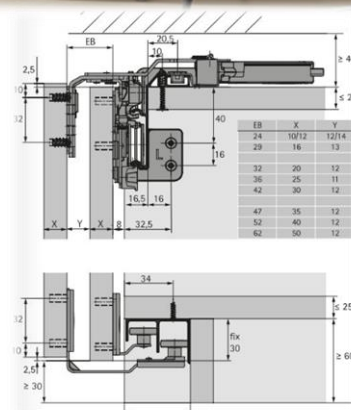

TOP LINE L

Popolna omara, popoln dan: **sistemi drsnih vrat TopLine L**

Ker je prostor za shranjevanje dragocen: Učinkovita uporaba bivalnega in skladiščnega prostora postaja vse bolj pomembna. Izziv je tudi način oblikovanja pohištva! Sistemi drsnih vrat TopLine L izpolnjujejo te zahteve že danes.

TEHNIČNO:

- nosilnost vratnega krila **do 50kg**
- višina vratnega krila do 2600mm
- širina vratnega krila do 1500mm
- možnost 2 in 3 vratne omare
- **blaženje v smeri zapiranja in odpiranja**
- debelina vratnega krila od 10 do 30mm
- enostavna montaža