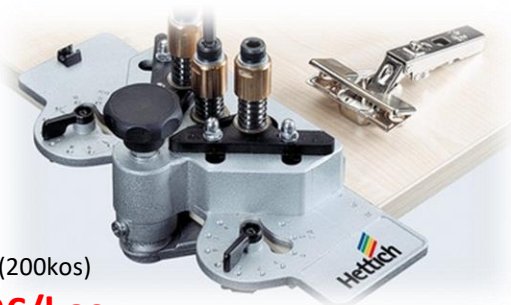

Intermat je priročen in vsestranski tečaj za hitro montažo. Posebej enostavno ga je namestiti in prilagoditi brez napora. Tečaji Intermat se lahko uporabljajo za skoraj vse aplikacije. Intermat ponuja otipljivo udobje pri vsakodnevni uporabi. Z opsijskim tihim sistemom omogoča, da se vrata omar zaprejo brez zvoka (spodaj na sliki)