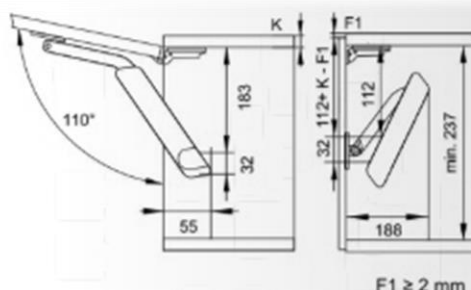

Šifra	Opis	Redna cena	Akcijska cena
47119	FREElight tip A, beli, nosilnost 0,9 – 2,8kg	7,68 €	5,38 €
47120	FREElight tip B, beli, nosilnost 1,6 – 4,3kg	7,68 €	5,38 €
48266	FREElight tip D, beli, nosilnost 3,0 – 7,1kg	7,68 €	5,38 €

Assembly dimensions for opening angle 110°: