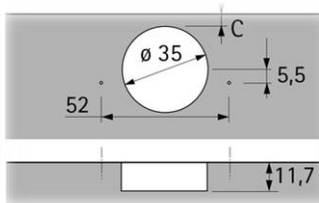

MONTAŽNE PLOŠČICE ZA SENSYS 3D EXCENTRIČNA (z ivernim vijakom)

REDNA CENA   IND. PAK(200kos)

3D ploščica D0 z ivernim vijakom 0,658€

0,38€/kos

D0 navadna montažna ploščica 0,280€

0,21€/kos (navadna ploščica)

*ob nakupu 600ih kompletov spon in ploščic pridobite šablono za vrtanje za spone v vrednosti 265€ + ddd