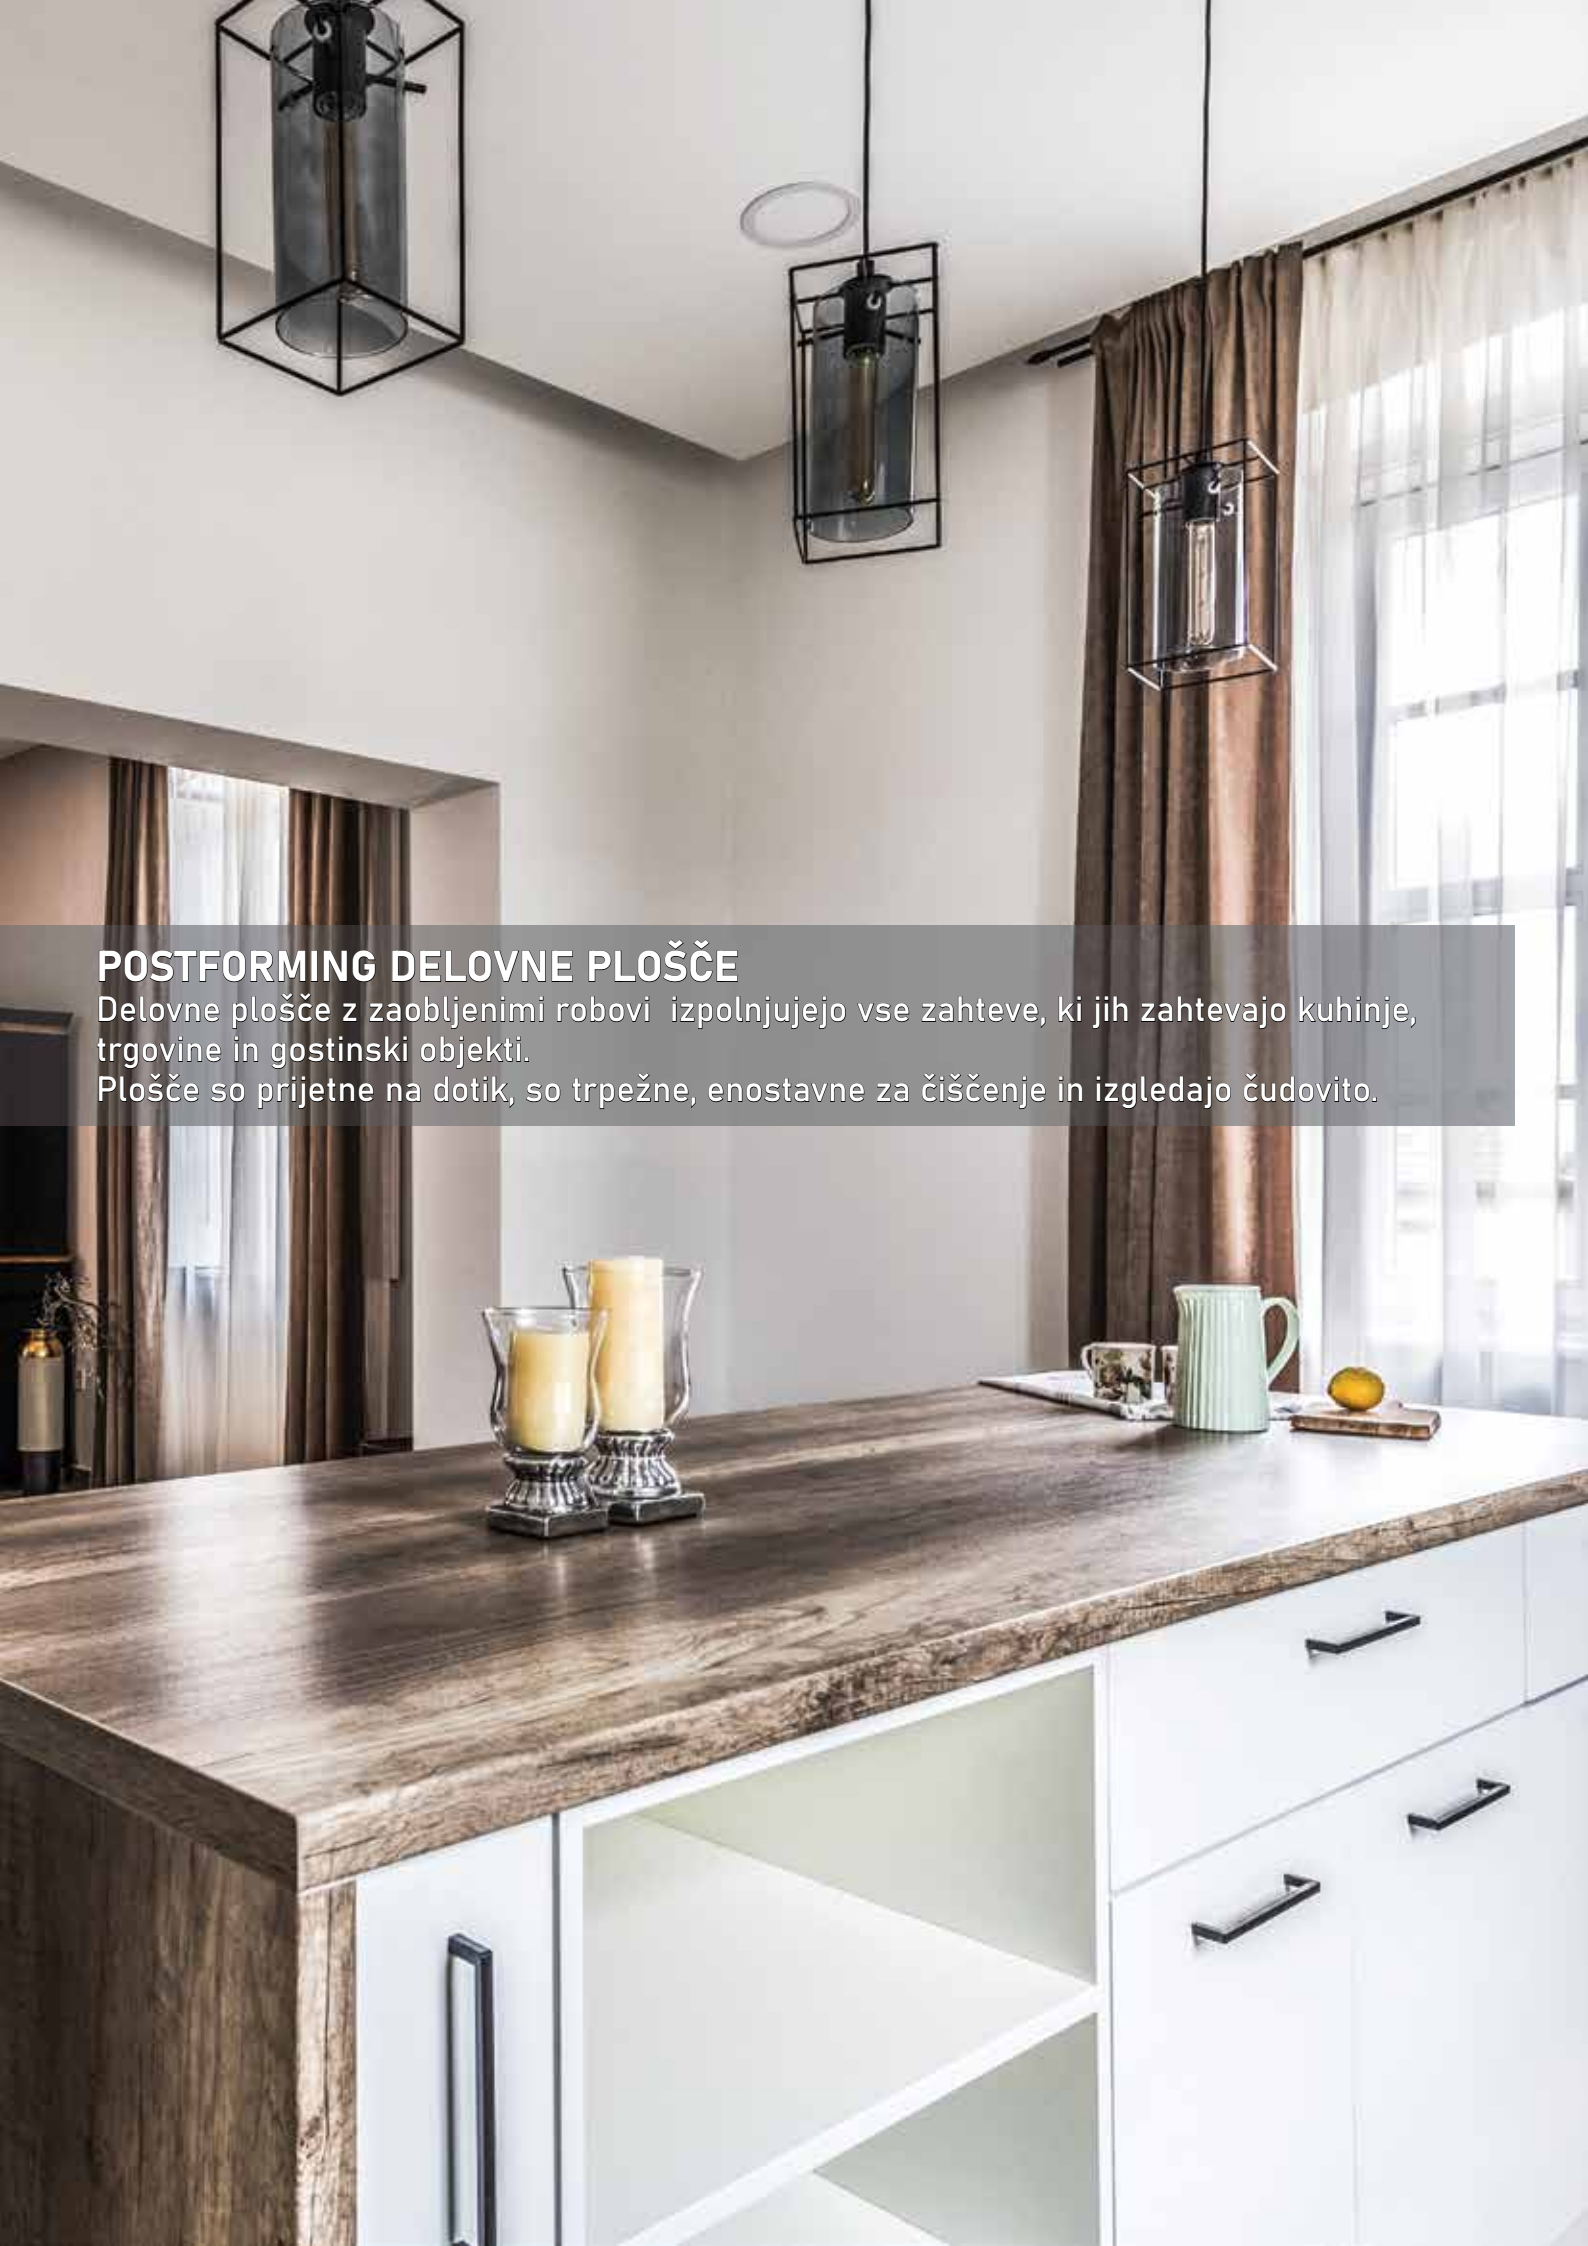

POSTFORMING DELOVNE PLOŠČE

Delovne plošče z zaobljenimi robovi izpolnjujejo vse zahteve, ki jih zahtevajo kuhinje, trgovine in gostinski objekti.

Plošče so prijetne na dotik, so trpežne, enostavne za čiščenje in izgledajo čudovito.