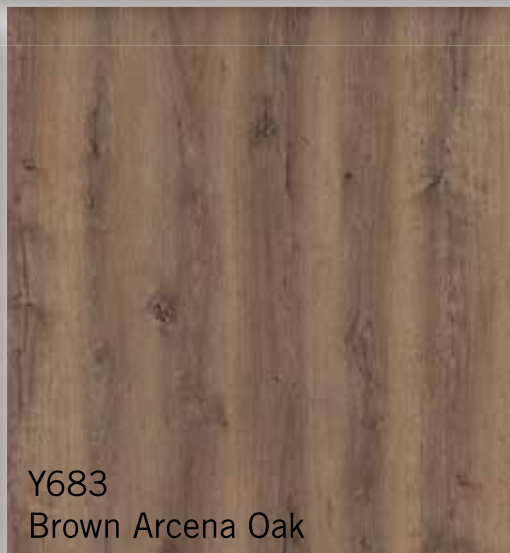

- Izberite svojo kombinacijo

Y689  
Brown Othello Ash

Y684  
Palas Oak

Y353  
Cobalt Grey

Y683  
Brown Arcena Oak

Y688  
Natural Othello Ash

Y278  
Mouse Grey

Y275  
Graphite Grey